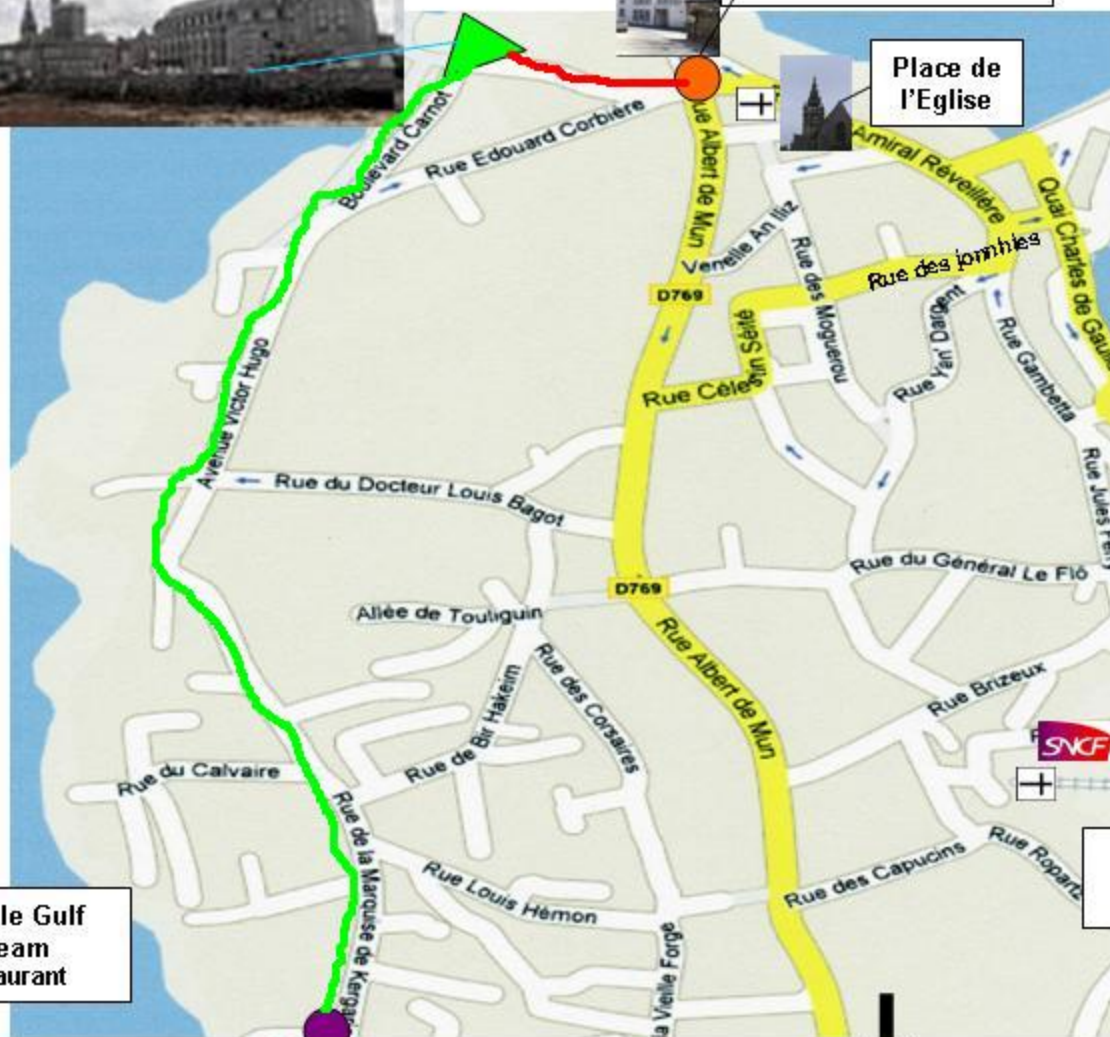

CNRS UPMC

Station Biologique Roscoff

Station biologique

Hôtel de France-
SALLE DE REUNION

Place de
l'Eglise

Hôtel le Gulf
Stream
Restaurant

Roscoff
Gare

St Pol de Léon (5 min)
Ou Morlaix (25 min)
Ou Brest (50 min)
En voiture

▲ Station biologique - SALLE DE CONFERENCES

● Hôtel de France - SALLES DE REUNION

● Hôtel « le Gulf-stream » - RESTAURANT